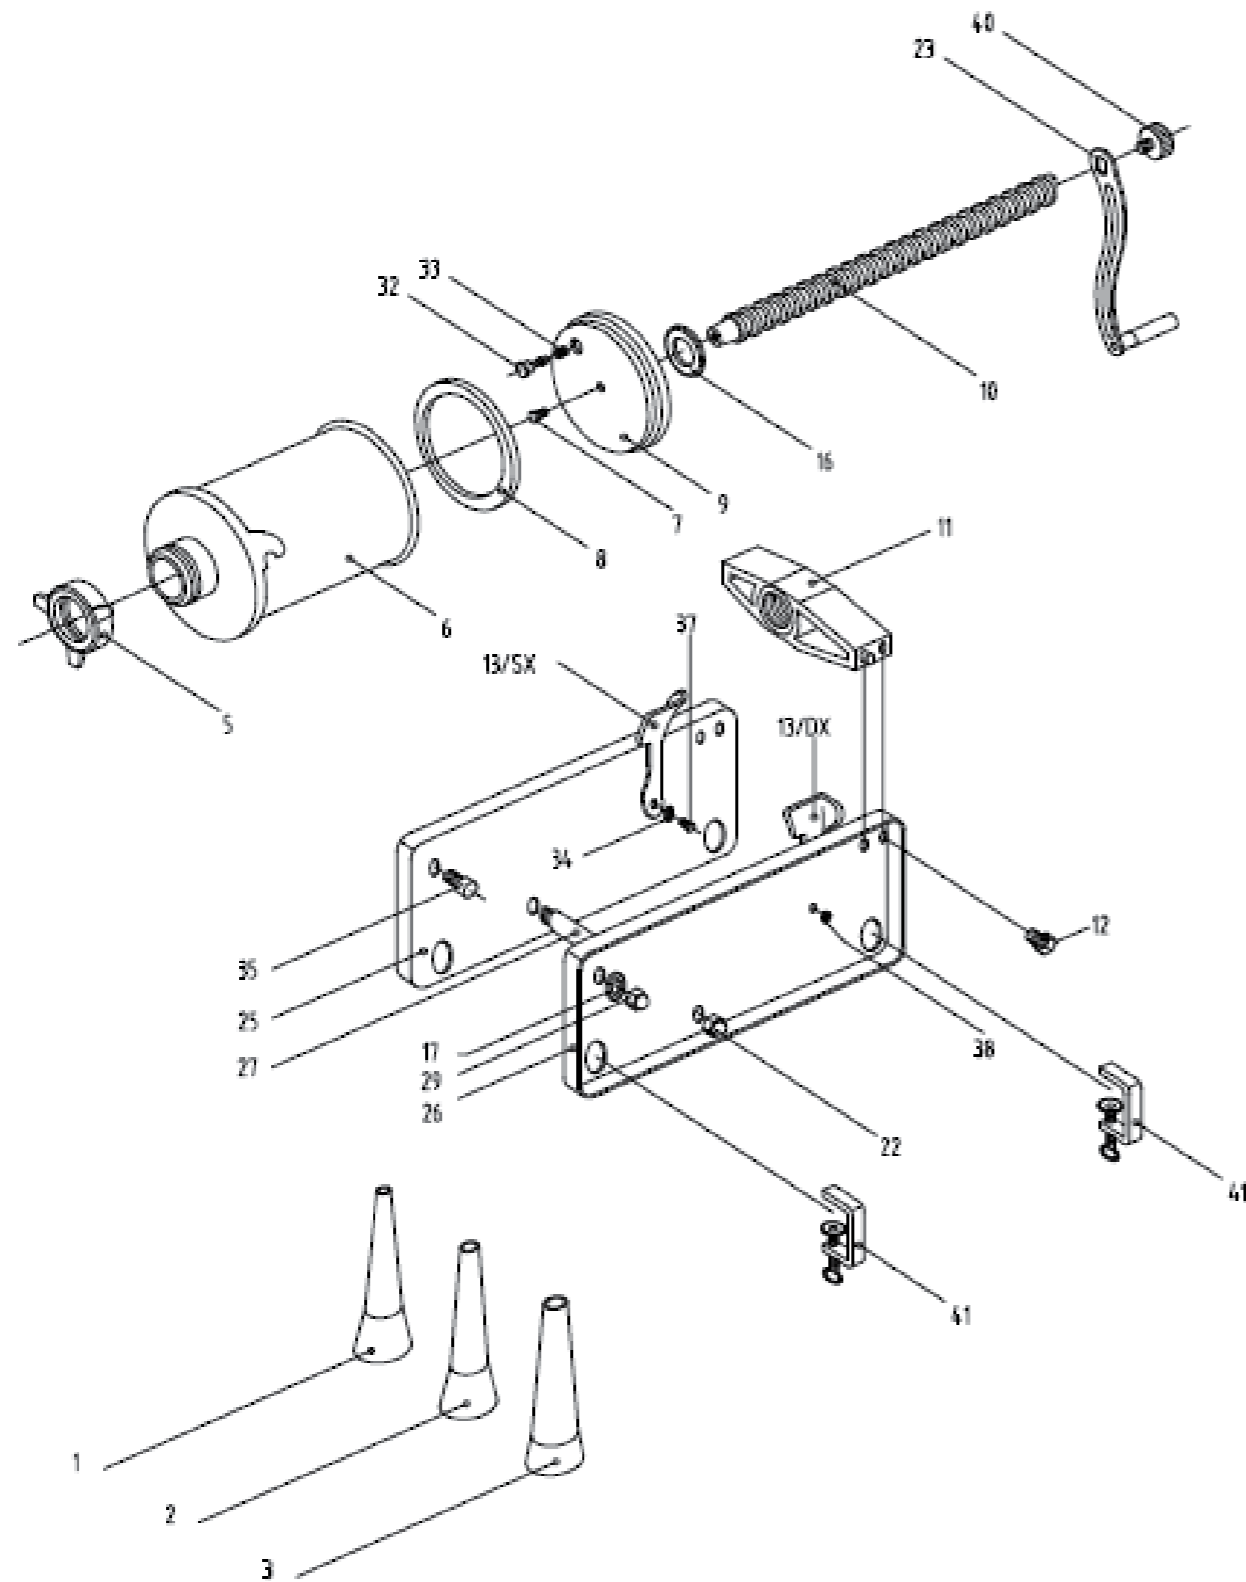

SFT1005

SFT1005

STOCK CODE	DESCRIPTION	MAN.PART NUMBER	DRAWING REF
XSFT9005	S/FILLER TRES [ALL]-FUNNEL LOCK NUT	20546	5
XSFT5006	S/FILLER TRES [5]-BARREL	20505	6
XSFT3007	S/FILLER TRES [3]-PISTON SCREW	20314	7
XSFT3008	S/FILLER TRES [3&5]-PISTON RUBBER RING	20511	8
XSFT5110	S/FILLER TRES [5]-QUICK]-PISTON SHAFT	20209	10
XSFT3011	S/FILLER LUCY TRES [3]-PISTON SHAFT CASING	20331	11
XSFT3013	S/FILLER TRES [3]- BARREL WING LFT	20529/l	13
XSFT3014	S/FILLER TRES [3]- BARREL WING RHT	20530/l	13
XSFT3023	S/FILLER TRES [3/5] LUCY]-HANDLE	11001	23
XSFT3029	S/FILLER TRES [3&5]-PLASTIC AIR VALVE	20629	32
XSFT9001	S/FILLER TRES [ALL]-SPRING FOR AIR VALVE	25026	33
XSFT3009	S/FILLER TRES [3]-PISTON & RUBBER RING	20312	8 + 9