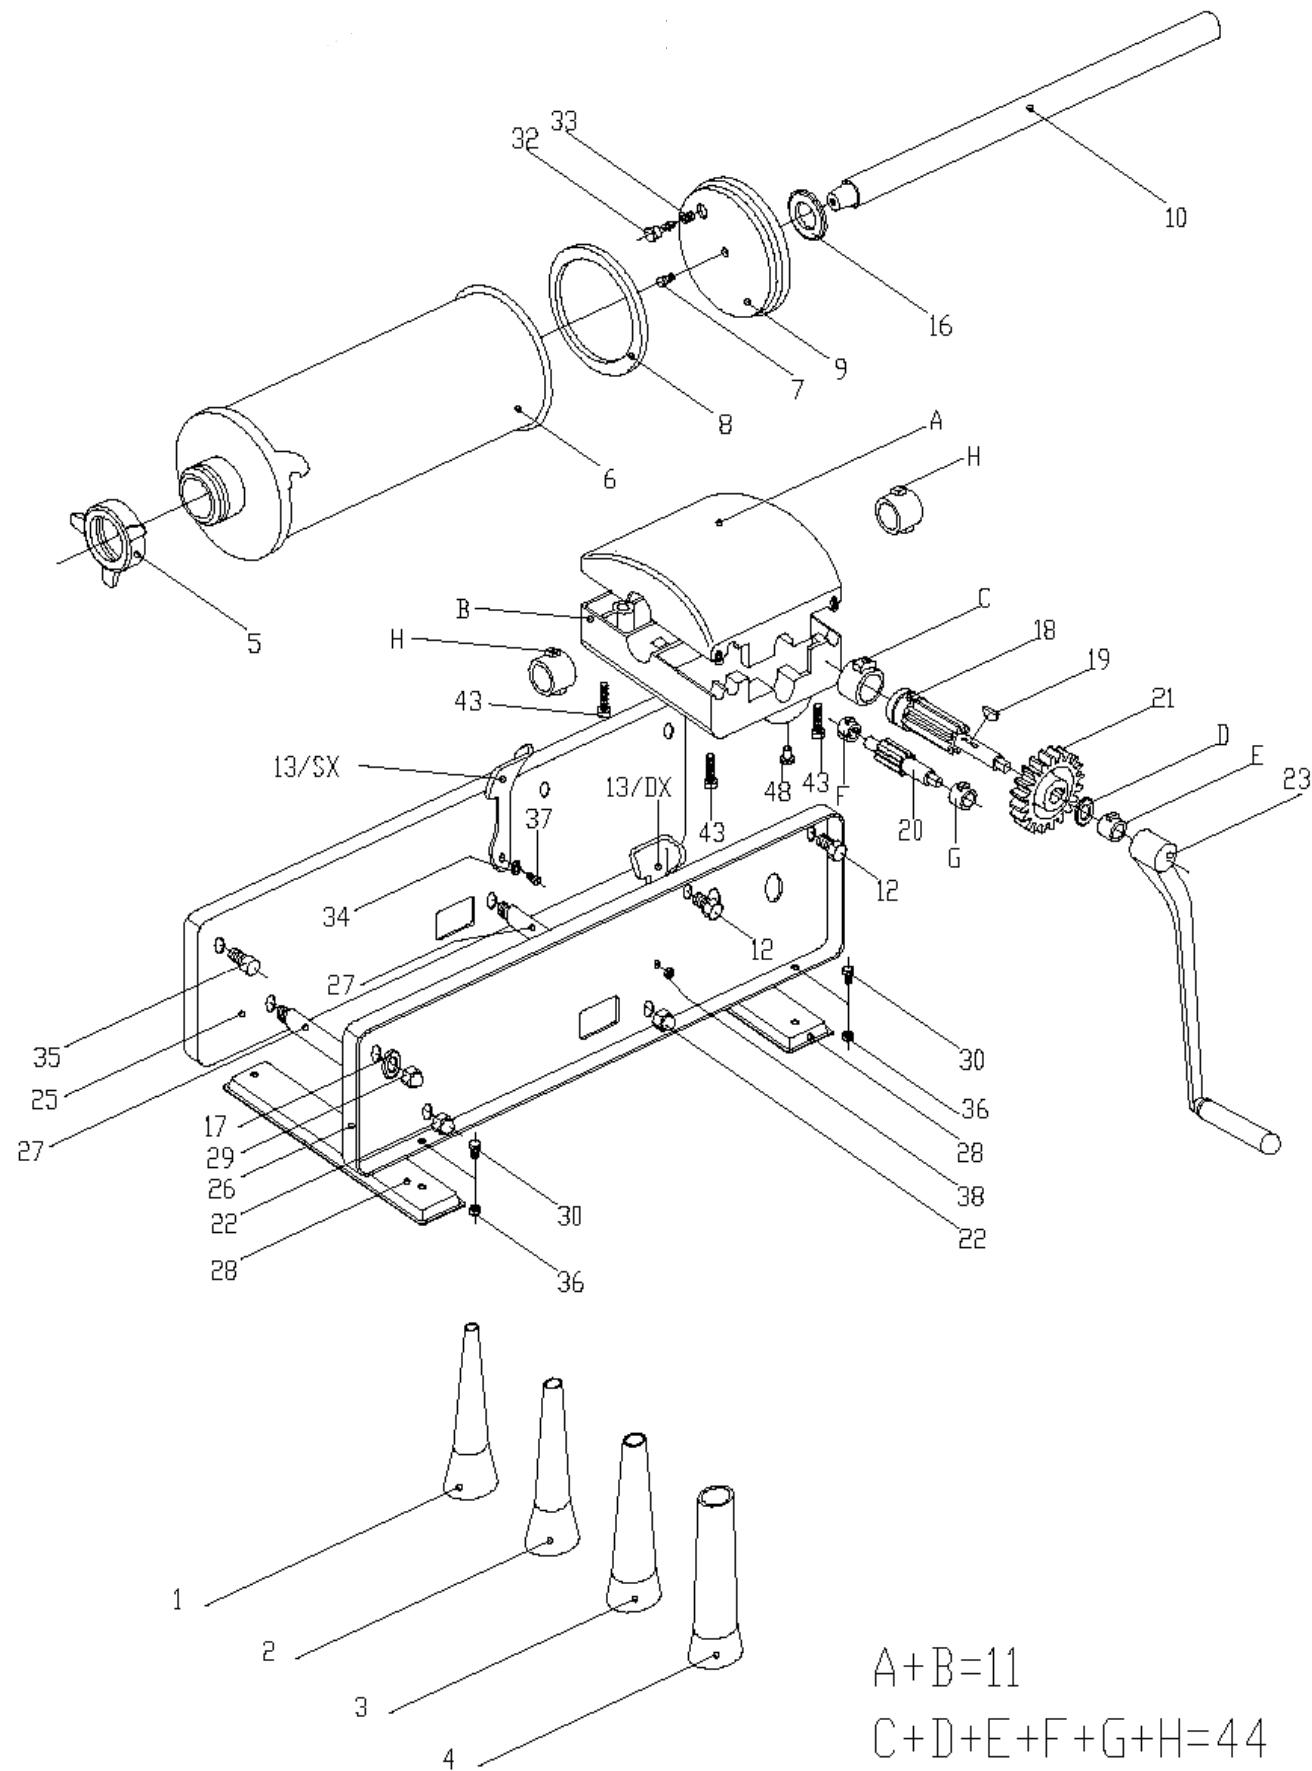

SFT0010

SFT0010

STOCK CODE	DESCRIPTION	MAN.PART NUMBER	DRAWING REF
XSFT9005	S/FILLER TRES [ALL]-FUNNEL LOCK NUT	20546	5
XSFT1006	S/FILLER TRES [10I]-BARREL	21003	6
XSFT5007	S/FILLER TRES [5I]-PISTON SCREW	21010	7
XSFT7008	S/FILLER TRES [7I/10I]-PIST RUBBER RING	21017	8
XSFT1010	S/FILLER TRES [10I]-PISTON SHAFT	21007	10
XSFT5012	S/FILLER TRES[7I/10LT]- METAL GEAR CASING	21065/B	11
XSFT1018	S/FILLER TRES [10I]-DRIVE SHAFT GEAR	21023B	18
XSFT1019	S/FILLER TRES [10I]-GEAR STUD	21025	19
XSFT1020	S/FILLER TRES [10I]-PINION SHAFT GEAR	21022	20
XSFT7021	S/FILLER TRES [7I]-DRIVE GEAR	21024/B	21
XSFT9023	S/FILLER TRES [7I/10I/15I]-HANDLE	21001	23
XSFT3029	S/FILLER TRES [3&5I]-PLASTIC AIR VALVE	20629	32
XSFT9001	S/FILLER TRES [ALL]-SPRING FOR AIR VALVE	25026	33
XSFT7009	S/FILLER TRES [7I/10I]-PIST&RUBBER RING	21008	8 + 9