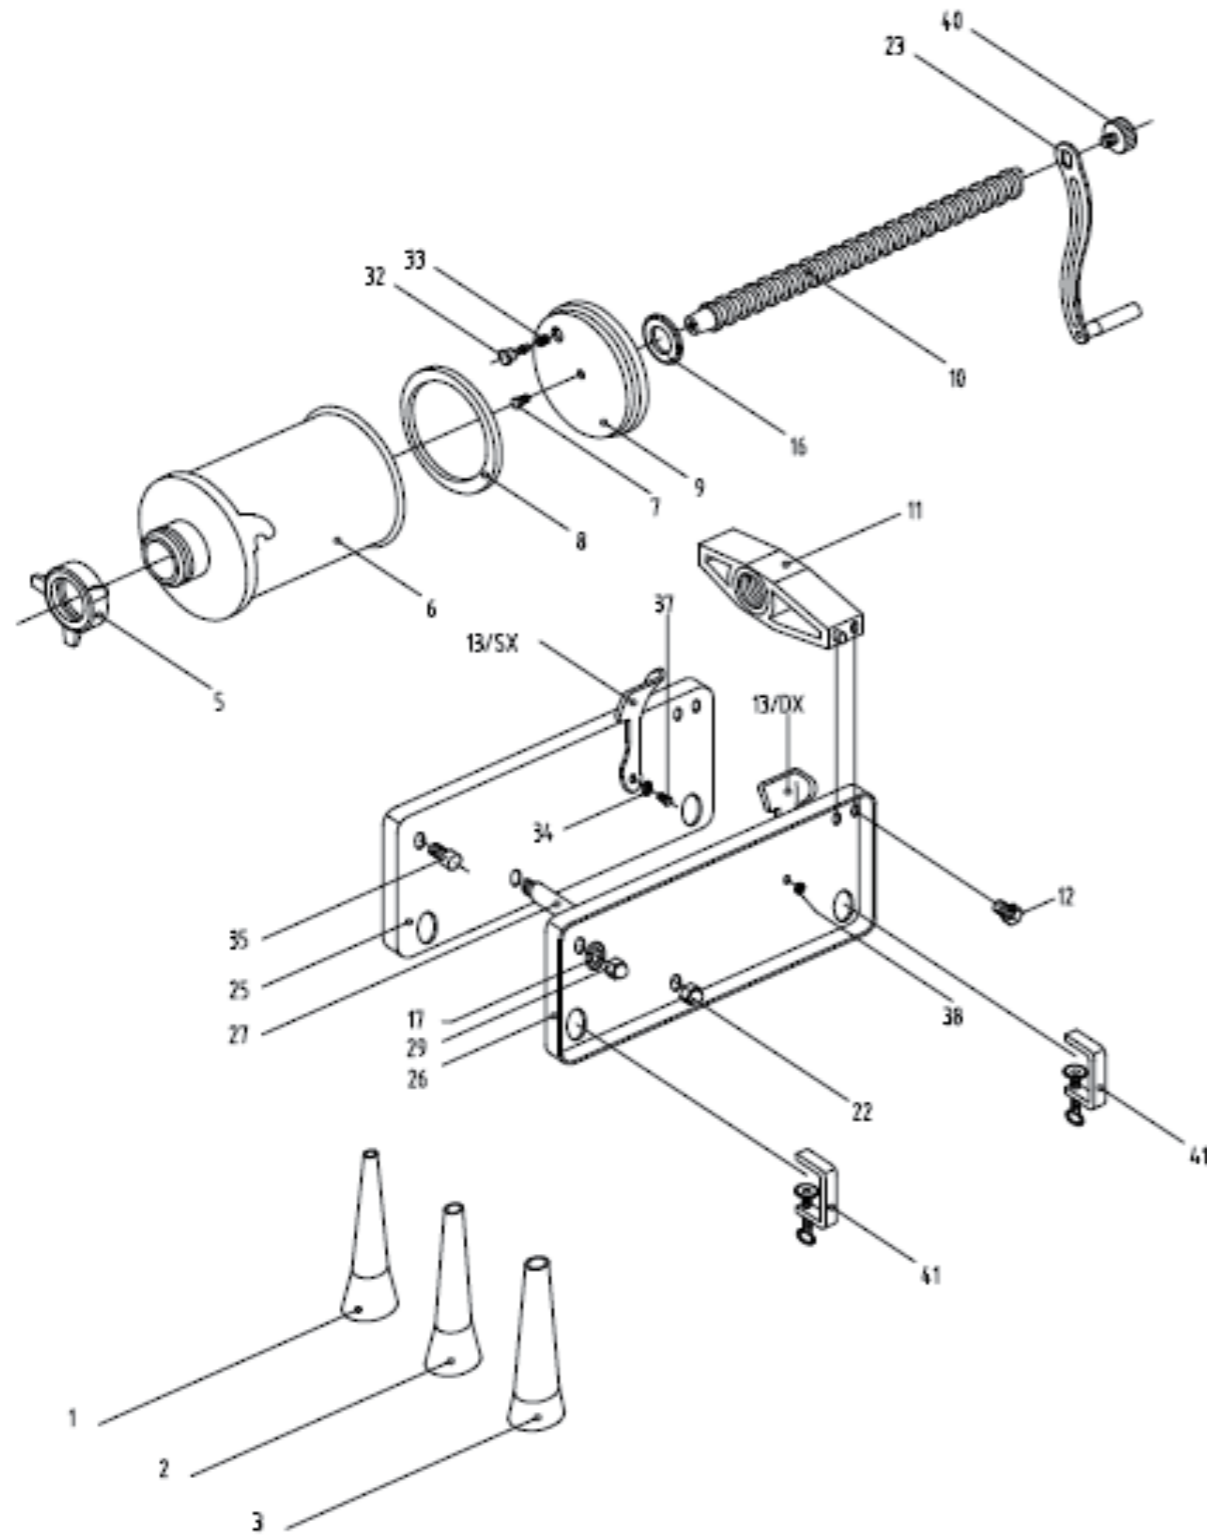

SFT0003

SFT0003

STOCK CODE	DESCRIPTION	MAN.PART NUMBER	DRAWING REF
XSFT9005	S/FILLER TRES [ALL]-FUNNEL LOCK NUT	20546	5
XSFT3006	S/FILLER TRES [3I]-BARREL	20305/S	6
XSFT3007	S/FILLER TRES [3I]-PISTON SCREW	20314	7
XSFT3008	S/FILLER TRES [3&5I]-PISTON RUBBER RING	20511	8
XSFT3011	S/FILLER LUCY TRES [3I]-PISTON SHAFT CASING	20331/I	11
XSFT3013	S/FILLER TRES [3I]- BARREL WING LFT	20529/I SX	13
XSFT3014	S/FILLER TRES [3I]- BARREL WING RHT	20530/I DX	13
XSFT3023	S/FILLER TRES [3I/5I LUCY]-HANDLE	11001	23
XSFT3029	S/FILLER TRES [3&5I]-PLASTIC AIR VALVE	20629	32
XSFT9001	S/FILLER TRES [ALL]-SPRING FOR AIR VALVE	25026	33
XSFT3016	S/FILLER TRES [3I]-MOUNTING CLAMP	80155	41
XSFT3009	S/FILLER TRES [3I]-PISTON & RUBBER RING	20312	8 + 9