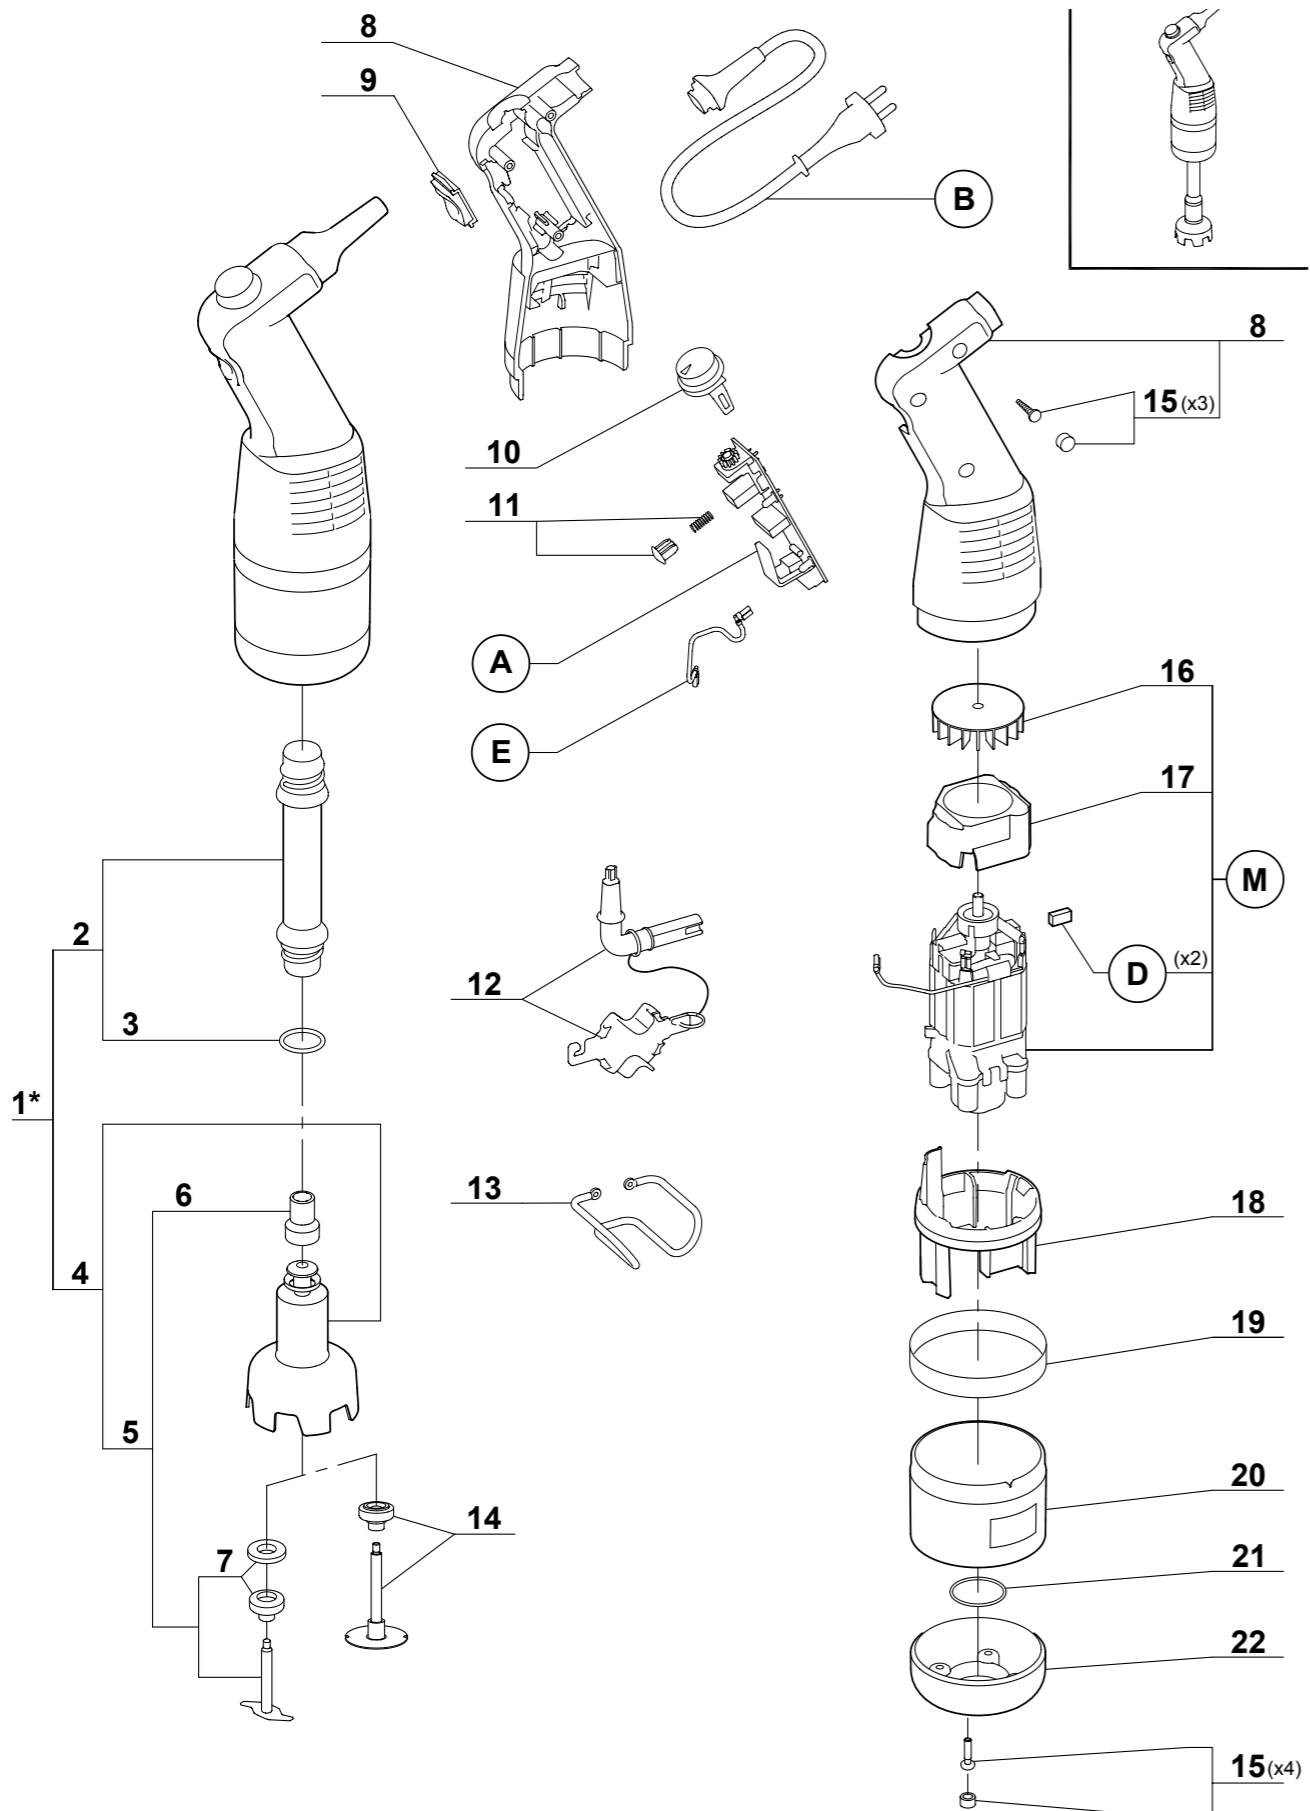

PMM0190

PMM0190

STOCK CODE	DESCRIPTION	MAN.PART NUMBER	DRAWING REF
XPMM0001	POWER MIXER MINI - FOOT	89096	2
XPMM0002	POWER MIXER MINI - SEAL 21.6X2.4	89616	3
XPMM0003	POWER MIXER MINI - BELL COVER	89053	4
XPMM0005	POWER MIXER MINI - DRIVING FRAME	89617	6
XPMM0006	POWER MIXER MINI - SEAL RING	89618	7
XPMM0007	POWER MIXER MINI - CAP KNOB - SCREW + CAP SCREW	89056	9
XPMM0008	POWER MIXER MINI - MOTOR O RING	89158	21
XPMM0009	POWER MIXER MINI - CIRCUIT BOARD	89168	A
XPMM0010	POWER MIXER MINI - BRUSHES X 2	89173	D
XPMM0011	POWER MIXER MINI - MP220 MOTOR	89133	M
XPMC0042	ROBOT COUPE - MMP BLADE	89054	5