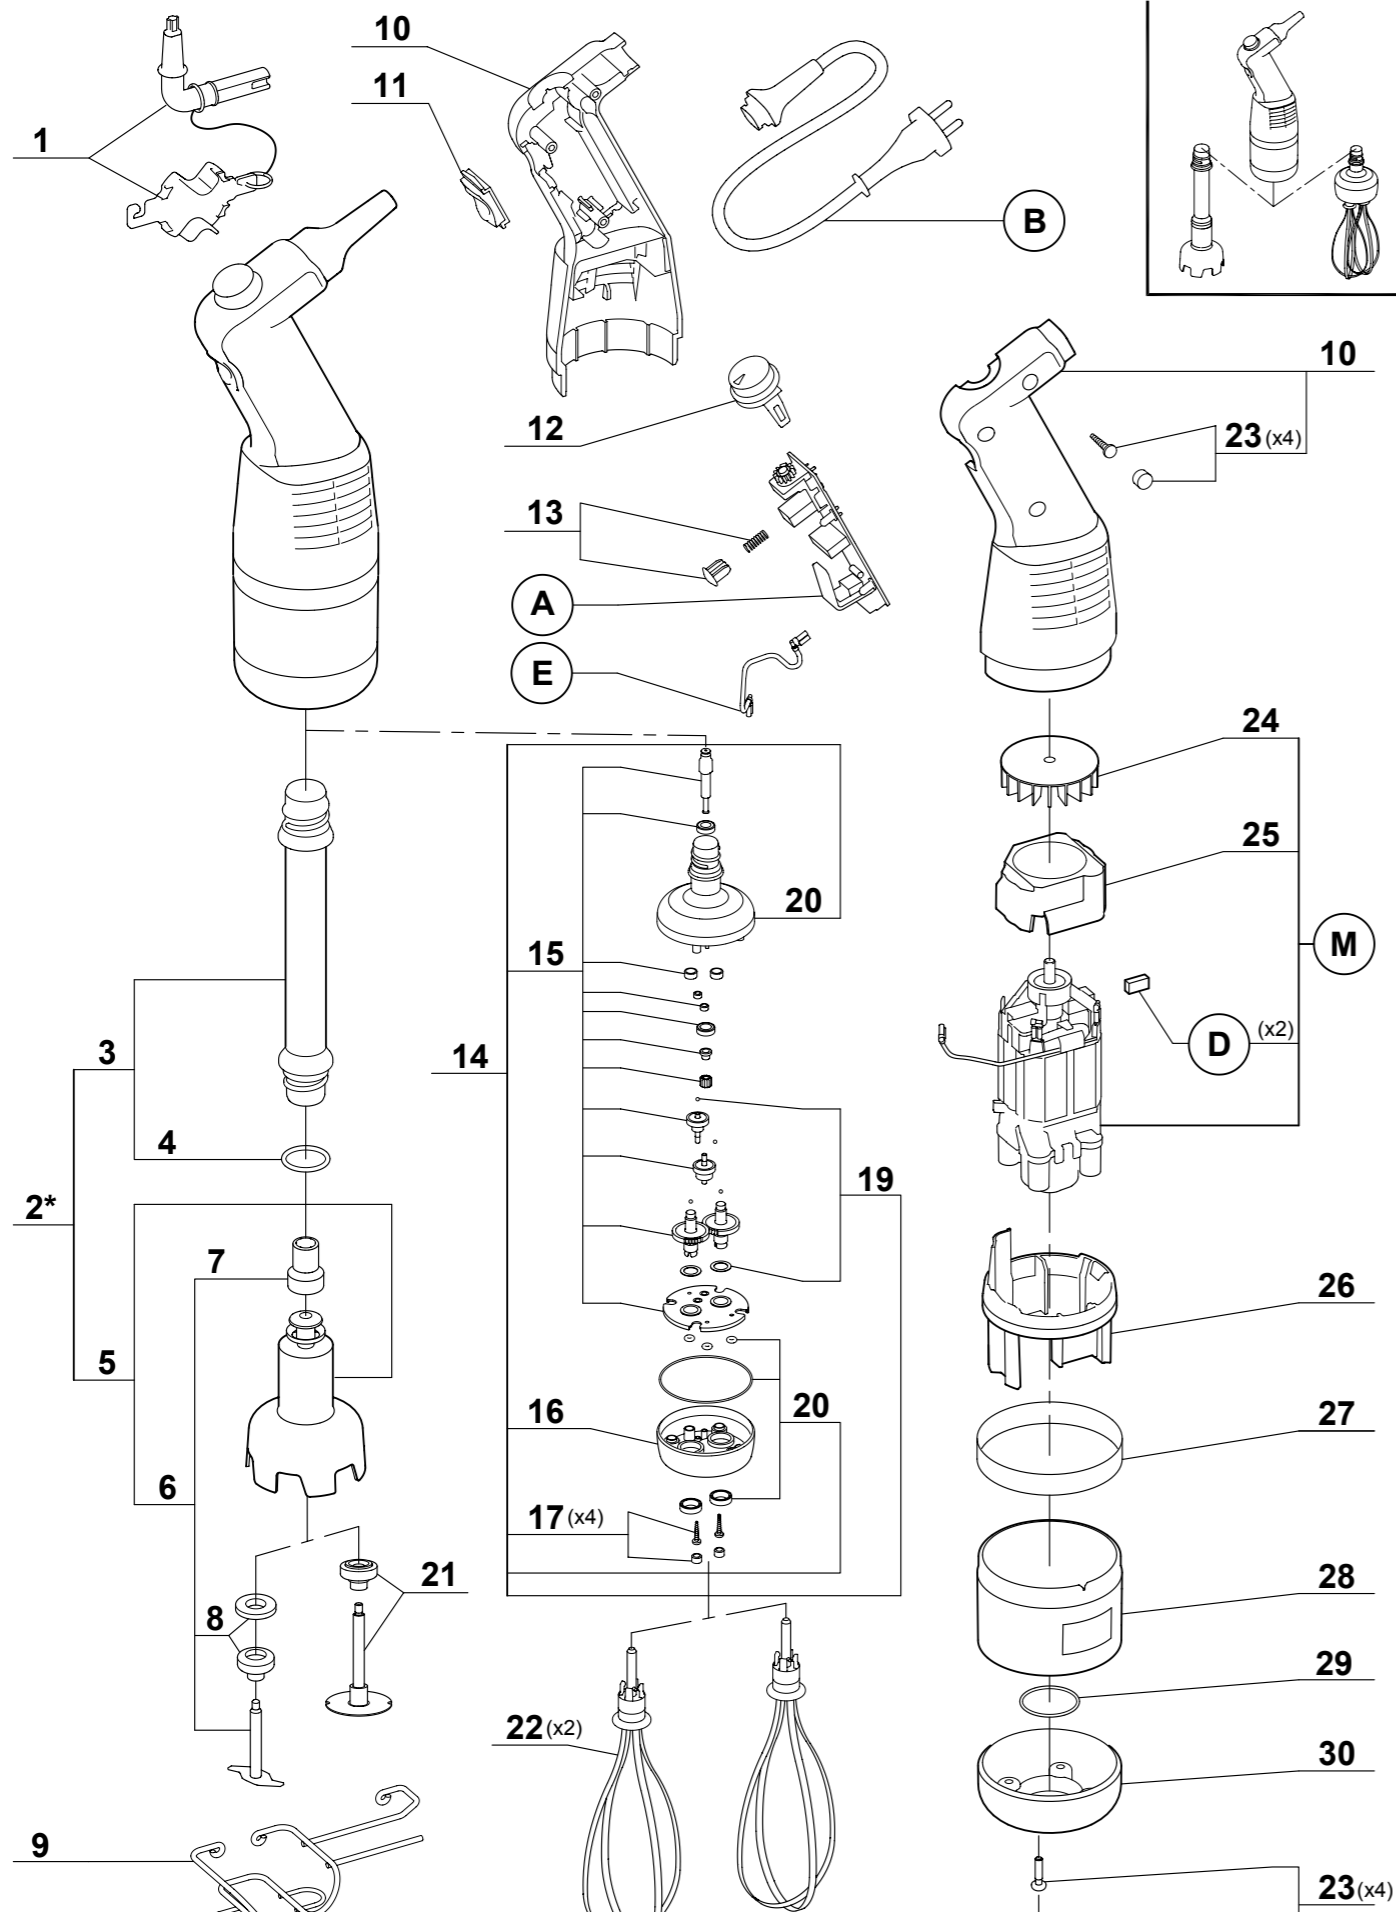

PMC1240

PMC1240

STOCK CODE	DESCRIPTION	MAN.PART NUMBER	DRAWING REF
XPMC0029	POWER MIXER MINI COMBI - MMP 240 FOOT	89097	3
XPMC0013	POWER MIXER MINI COMBI - SEAL 21.6X2.4	89616	4
XPMC0031	POWER MIXER MINI COMBI - MMP BELL COVER	89053	5
XPMC0032	POWER MIXER MINI COMBI - MMP BLADE	89054	6
XPMC0033	POWER MIXER MINI COMBI - MMP DRIVING FRAME	89617	7
XPMC0034	POWER MIXER MINI COMBI - MMP SEAL RING	89618	8
XPMC0035	POWER MIXER MINI COMBI - MMP CAB, KNOB- SCREW + CAP SCREW	89056	11
XPMC0036	POWER MIXER MINI COMBI - MMP WHIP (X2)	39502	22
XPMC0037	POWER MIXER MINI COMBI - MMP MOTOR O RING - SCREW+CAP SCREW	89158	29
XPMC0041	POWER MIXER MINI COMBI - CIRCUIT BOARD	89168	A
XPMC0040	POWER MIXER MINI COMBI - BRUSHES (X2)	89173	D
XPMC0039	POWER MIXER MINI COMBI - MOTOR	89104	M