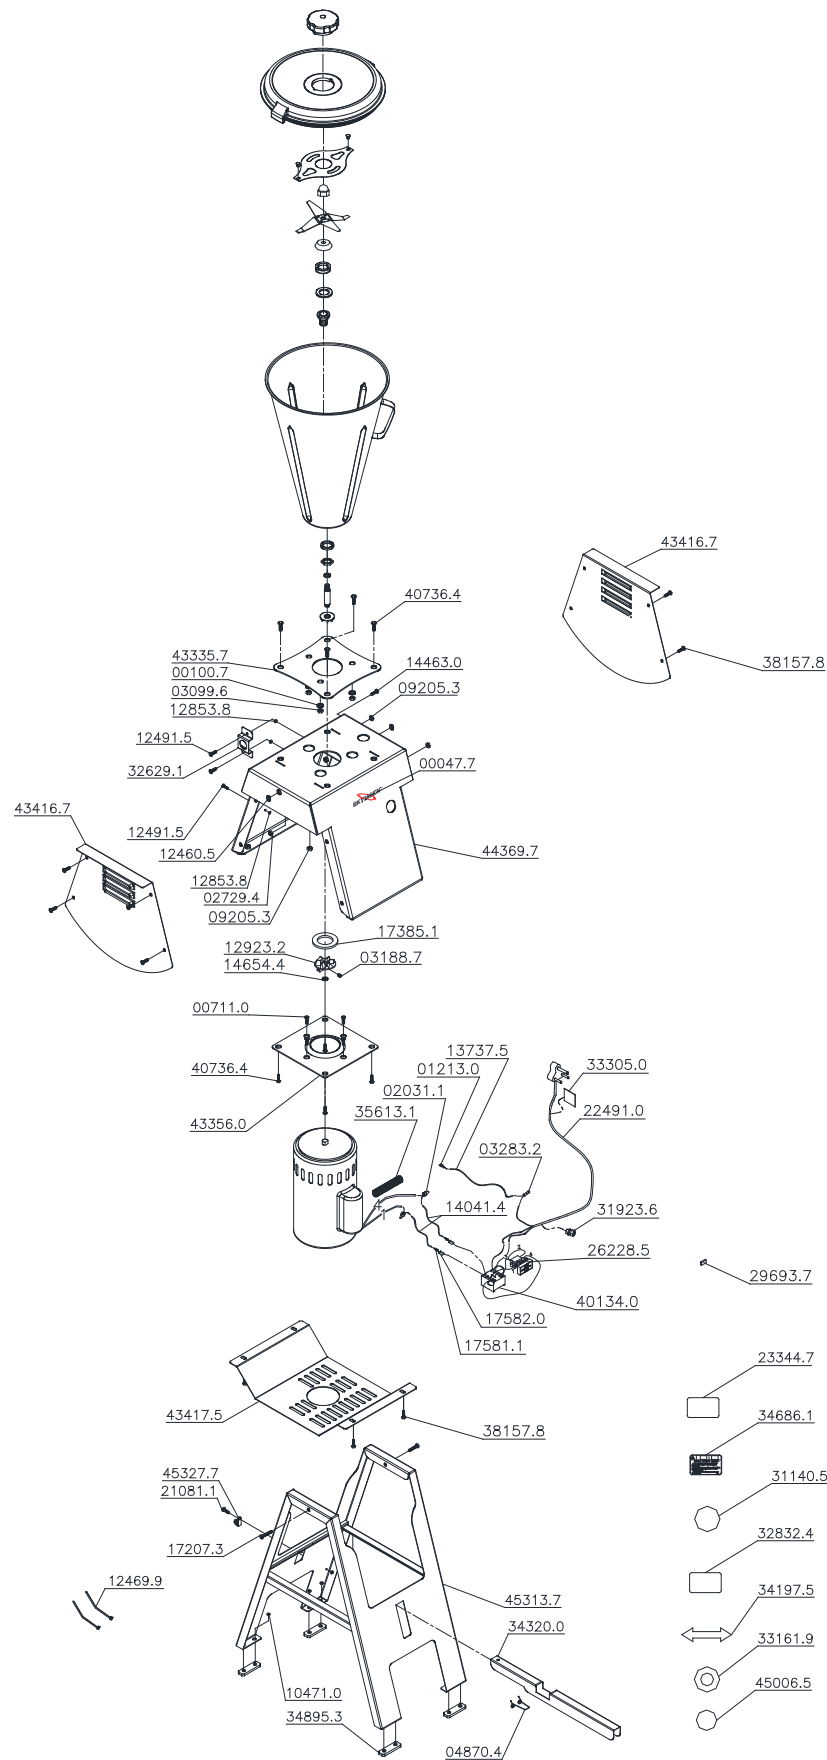

LQS1025

LQS1025

Copo Completo 44846.0

STOCK CODE	DESCRIPTION	MAN.PART NUMBER / DRAWING REF
XLQS8927	LIQ SKYMPSEN LAR(4LT+25LT)-INSULATING TERMINAL	0121300
XLQS8928	LIQ SKYMPSEN LAR(4LT+25LT)-NYLON COVER	20311
XLQS8930	LIQ SKYMPSEN LAR(4LT+25LT)-EARTH WIRE	137375
XLQS8931	LIQ SKYMPSEN LAR(4LT+25LT)-POSITIVE TERMINAL LOCK	175811
XLQS8934	LIQ SKYMPSEN LAR(4LT+25LT)-CORD HOLDER PG13,5 LC+P/9	319236
XLQS8941	LIQ SKYMPSEN LAR(25LT)-ALLEN SCREW M6X8	031887
XLQS8942	LIQ SKYMPSEN LAR(25LT)-TERMINAL-2434	032832
XLQS8943	LIQ SKYMPSEN LAR(25LT)-SPRING FOR TILTING SYSTEM	048704
XLQS8944	LIQ SKYMPSEN LAR(25LT)-NUT M5 DIN 934 S/S	104710
XLQS8945	LIQ SKYMPSEN LAR(25LT)-SCREW M3X10 DIN 84 S/S	124915
XLQS8946	LIQ SKYMPSEN LAR(25LT)-NUT M3 DIN 934 S/S	128538
XLQS8947	LIQ SKYMPSEN LAR(25LT)-LOWER COUPLING (ALL)	129232
XLQS8949	LIQ SKYMPSEN LAR(25LT)-COMPLETE SCREW	137596
XLQS8950	LIQ SKYMPSEN LAR(25LT)-WIRELESS KEY	140414
XLQS8951	LIQ SKYMPSEN LAR(25LT)-FIBER WASHER 20X13X0.7	146544
XLQS8952	LIQ SKYMPSEN LAR(25LT)- RUBBER WASHER	173851
XLQS8954	LIQ SKYMPSEN LAR(25LT)TERMINAL COVER	175820
XLQS8955	LIQ SKYMPSEN LAR(25LT)-ON/OFF SWITCH	262285
XLQS8957	LIQ SKYMPSEN LAR(25LT)-THERMAL PROTECTION	326291
XLQS8959	LIQ SKYMPSEN LAR(25LT)-PEDAL	343200
XLQS8960	LIQ SKYMPSEN LAR(25LT)-STANDING RUBBER	348953
XLQS8961	LIQ SKYMPSEN LAR(25LT)-PLASTIC CONDUIT	356131
XLQS8962	LIQ SKYMPSEN LAR(25LT)-CONTACTOR 220V 50/60Hz	401340
XLQS8963	LIQ SKYMPSEN LAR(25LT)-COVER/ CAP	407534
XLQS8964	LIQ SKYMPSEN LAR(25LT)- COVER	407755
XLQS8965	LIQ SKYMPSEN LAR(25LT)- COMPLETE BEARING	414611
XLQS8966	LIQ SKYMPSEN LAR(25LT)- SHIELD CUP 25MB	425648