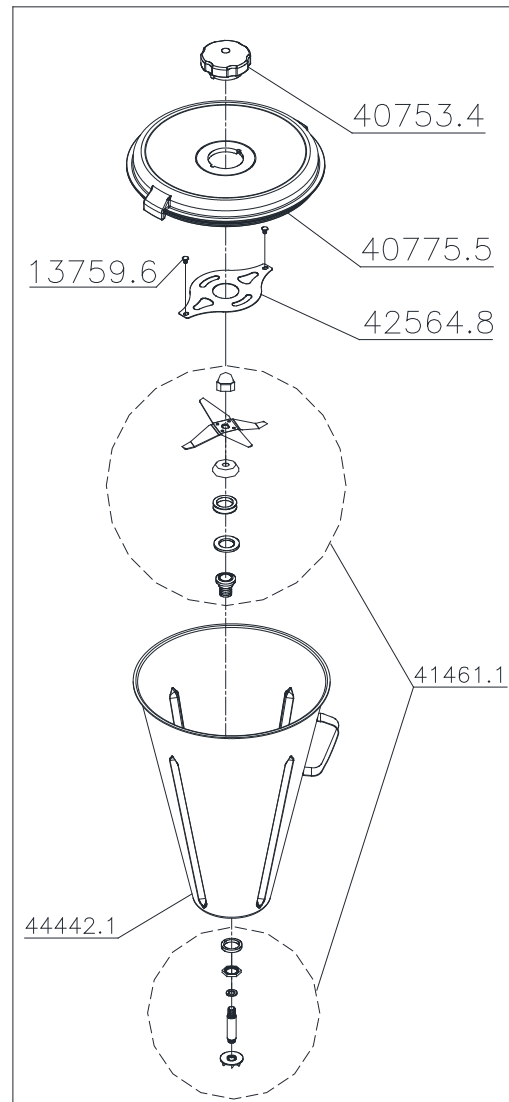

LQS1025

LQS1025

Copo Completo 44846.0

STOCK CODE	DESCRIPTION	MAN.PART NUMBER / DRAWING REF
XLQS8927	LIQ SKYMPSEN LAR(4LT+25LT)-INSULATING TERMINAL	0121300
XLQS8928	LIQ SKYMPSEN LAR(4LT+25LT)-NYLON COVER	20311
XLQS8930	LIQ SKYMPSEN LAR(4LT+25LT)-EARTH WIRE	137375
XLQS8931	LIQ SKYMPSEN LAR(4LT+25LT)-POSITIVE TERMINAL LOCK	175811
XLQS8934	LIQ SKYMPSEN LAR(4LT+25LT)-CORD HOLDER PG13,5 LC+P/9	319236
XLQS8941	LIQ SKYMPSEN LAR(25LT)-ALLEN SCREW M6X8	031887
XLQS8942	LIQ SKYMPSEN LAR(25LT)-TERMINAL-2434	032832
XLQS8943	LIQ SKYMPSEN LAR(25LT)-SPRING FOR TILTING SYSTEM	048704
XLQS8944	LIQ SKYMPSEN LAR(25LT)-NUT M5 DIN 934 S/S	104710
XLQS8945	LIQ SKYMPSEN LAR(25LT)-SCREW M3X10 DIN 84 S/S	124915
XLQS8946	LIQ SKYMPSEN LAR(25LT)-NUT M3 DIN 934 S/S	128538
XLQS8947	LIQ SKYMPSEN LAR(25LT)-LOWER COUPLING (ALL)	129232
XLQS8949	LIQ SKYMPSEN LAR(25LT)-COMPLETE SCREW	137596
XLQS8950	LIQ SKYMPSEN LAR(25LT)-WIRELESS KEY	140414
XLQS8951	LIQ SKYMPSEN LAR(25LT)-FIBER WASHER 20X13X0.7	146544
XLQS8952	LIQ SKYMPSEN LAR(25LT)- RUBBER WASHER	173851
XLQS8954	LIQ SKYMPSEN LAR(25LT)TERMINAL COVER	175820
XLQS8955	LIQ SKYMPSEN LAR(25LT)-ON/OFF SWITCH	262285
XLQS8957	LIQ SKYMPSEN LAR(25LT)-THERMAL PROTECTION	326291
XLQS8959	LIQ SKYMPSEN LAR(25LT)-PEDAL	343200
XLQS8960	LIQ SKYMPSEN LAR(25LT)-STANDING RUBBER	348953
XLQS8961	LIQ SKYMPSEN LAR(25LT)-PLASTIC CONDUIT	356131
XLQS8962	LIQ SKYMPSEN LAR(25LT)-CONTACTOR 220V 50/60Hz	401340
XLQS8963	LIQ SKYMPSEN LAR(25LT)-COVER/ CAP	407534
XLQS8964	LIQ SKYMPSEN LAR(25LT)- COVER	407755
XLQS8965	LIQ SKYMPSEN LAR(25LT)- COMPLETE BEARING	414611
XLQS8966	LIQ SKYMPSEN LAR(25LT)- SHIELD CUP 25MB	425648