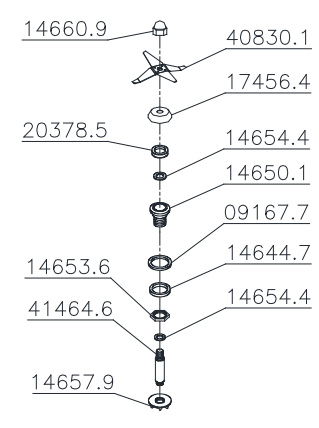

LQS1025

LQS1025

Copo Completo 44846.0

STOCK CODE	DESCRIPTION	MAN.PART NUMBER / DRAWING REF
XLQS8927	LIQ SKYMPSEN LAR(4LT+25LT)-INSULATING TERMINAL	0121300
XLQS8928	LIQ SKYMPSEN LAR(4LT+25LT)-NYLON COVER	20311
XLQS8930	LIQ SKYMPSEN LAR(4LT+25LT)-EARTH WIRE	137375
XLQS8931	LIQ SKYMPSEN LAR(4LT+25LT)-POSITIVE TERMINAL LOCK	175811
XLQS8934	LIQ SKYMPSEN LAR(4LT+25LT)-CORD HOLDER PG13,5 LC+P/9	319236
XLQS8941	LIQ SKYMPSEN LAR(25LT)-ALLEN SCREW M6X8	031887
XLQS8942	LIQ SKYMPSEN LAR(25LT)-TERMINAL-2434	032832
XLQS8943	LIQ SKYMPSEN LAR(25LT)-SPRING FOR TILTING SYSTEM	048704
XLQS8944	LIQ SKYMPSEN LAR(25LT)-NUT M5 DIN 934 S/S	104710
XLQS8945	LIQ SKYMPSEN LAR(25LT)-SCREW M3X10 DIN 84 S/S	124915
XLQS8946	LIQ SKYMPSEN LAR(25LT)-NUT M3 DIN 934 S/S	128538
XLQS8947	LIQ SKYMPSEN LAR(25LT)-LOWER COUPLING (ALL)	129232
XLQS8949	LIQ SKYMPSEN LAR(25LT)-COMPLETE SCREW	137596
XLQS8950	LIQ SKYMPSEN LAR(25LT)-WIRELESS KEY	140414
XLQS8951	LIQ SKYMPSEN LAR(25LT)-FIBER WASHER 20X13X0.7	146544
XLQS8952	LIQ SKYMPSEN LAR(25LT)- RUBBER WASHER	173851
XLQS8954	LIQ SKYMPSEN LAR(25LT)TERMINAL COVER	175820
XLQS8955	LIQ SKYMPSEN LAR(25LT)-ON/OFF SWITCH	262285
XLQS8957	LIQ SKYMPSEN LAR(25LT)-THERMAL PROTECTION	326291
XLQS8959	LIQ SKYMPSEN LAR(25LT)-PEDAL	343200
XLQS8960	LIQ SKYMPSEN LAR(25LT)-STANDING RUBBER	348953
XLQS8961	LIQ SKYMPSEN LAR(25LT)-PLASTIC CONDUIT	356131
XLQS8962	LIQ SKYMPSEN LAR(25LT)-CONTACTOR 220V 50/60Hz	401340
XLQS8963	LIQ SKYMPSEN LAR(25LT)-COVER/ CAP	407534
XLQS8964	LIQ SKYMPSEN LAR(25LT)- COVER	407755
XLQS8965	LIQ SKYMPSEN LAR(25LT)- COMPLETE BEARING	414611
XLQS8966	LIQ SKYMPSEN LAR(25LT)- SHIELD CUP 25MB	425648