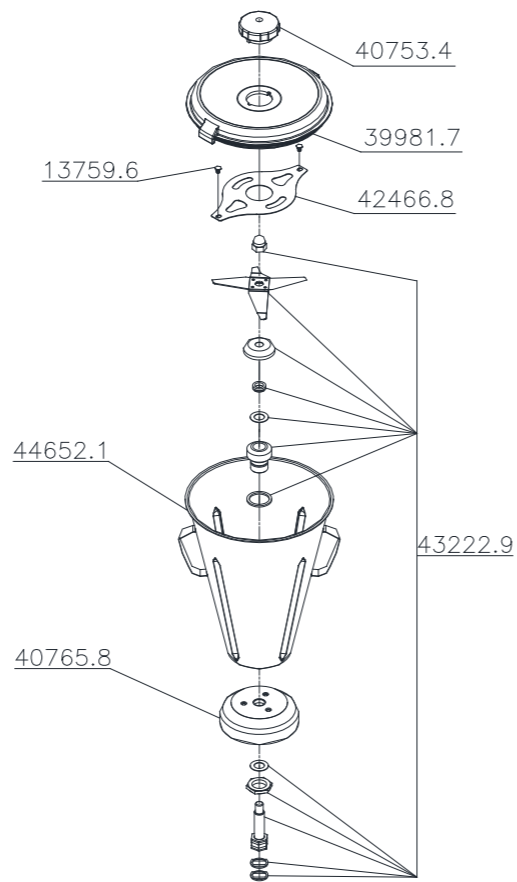

LQS1004

LQS1004

Copo Completo 44651.3

Mancal Completo 43222.9

STOCK CODE	DESCRIPTION	MAN.PART NUMBER / DRAWING REF
XLQS8926	LIQ SKYMPSEN LAR(4lt)-SCREW B.4,2X9	004537
XLQS8927	LIQ SKYMPSEN LAR(4LT+25LT)-INSULATING TERMINAL	012130
XLQS8928	LIQ SKYMPSEN LAR(4LT+25LT)-NYLON COVER	020311
XLQS8929	LIQ SKYMPSEN LAR(4LT)- CLAMP	042030
XLQS8930	LIQ SKYMPSEN LAR(4LT+25LT)-EARTH WIRE	137375
XLQS8931	LIQ SKYMPSEN LAR(4LT+25LT)-POSITIVE TERMINAL LOCK	175811
XLQS8932	LIQ SKYMPSEN LAR(4LT)-CABLE 3X1.5MM2 WITH PLUG	224910
XLQS8933	LIQ SKYMPSEN LAR(4LT)-SWITCH 30223 M2FT2FE3V/197	305650
XLQS8934	LIQ SKYMPSEN LAR(4LT+25LT)-CORD HOLDER PG13,5 LC+P/9	319236
XLQS8936	LIQ SKYMPSEN LAR(4LT)- COVER	399817
XLQS8937	LIQ SKYMPSEN LAR(4LT)- COMPLETE CUTTING UNIT	432229
XLQS8938	LIQ SKYMPSEN LAR(4LT)-COMPLETE JUG	446513
XLQS8939	LIQ SKYMPSEN LAR(4LT)-CIRCUIT PROTECTOR	397415
XLQS8650	LIQ SKYMPSEN LAR(4, 8, 15 & 25lt)-BEARING ASSY(ALL)	146501
XLQS1000	LIQ SKYMPSEN 4LT -(NEW) - BLACK PLASTIC FLANGE(ALL)	319120