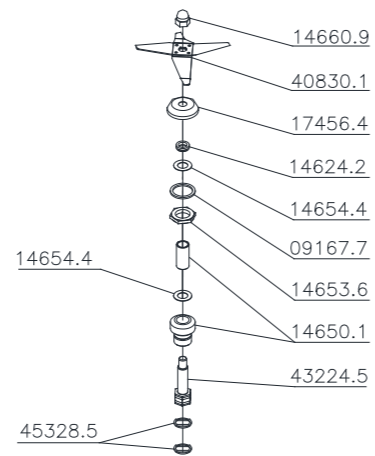

LQS1004

LQS1004

Copo Completo 44651.3

Mancal Completo 43222.9

STOCK CODE	DESCRIPTION	MAN.PART NUMBER / DRAWING REF
XLQS8926	LIQ SKYMPSEN LAR(4lt)-SCREW B.4,2X9	004537
XLQS8927	LIQ SKYMPSEN LAR(4LT+25LT)-INSULATING TERMINAL	012130
XLQS8928	LIQ SKYMPSEN LAR(4LT+25LT)-NYLON COVER	020311
XLQS8929	LIQ SKYMPSEN LAR(4LT)- CLAMP	042030
XLQS8930	LIQ SKYMPSEN LAR(4LT+25LT)-EARTH WIRE	137375
XLQS8931	LIQ SKYMPSEN LAR(4LT+25LT)-POSITIVE TERMINAL LOCK	175811
XLQS8932	LIQ SKYMPSEN LAR(4LT)-CABLE 3X1.5MM2 WITH PLUG	224910
XLQS8933	LIQ SKYMPSEN LAR(4LT)-SWITCH 30223 M2FT2FE3V/197	305650
XLQS8934	LIQ SKYMPSEN LAR(4LT+25LT)-CORD HOLDER PG13,5 LC+P/9	319236
XLQS8936	LIQ SKYMPSEN LAR(4LT)- COVER	399817
XLQS8937	LIQ SKYMPSEN LAR(4LT)- COMPLETE CUTTING UNIT	432229
XLQS8938	LIQ SKYMPSEN LAR(4LT)-COMPLETE JUG	446513
XLQS8939	LIQ SKYMPSEN LAR(4LT)-CIRCUIT PROTECTOR	397415
XLQS8650	LIQ SKYMPSEN LAR(4, 8, 15 & 25lt)-BEARING ASSY(ALL)	146501
XLQS1000	LIQ SKYMPSEN 4LT -(NEW) - BLACK PLASTIC FLANGE(ALL)	319120