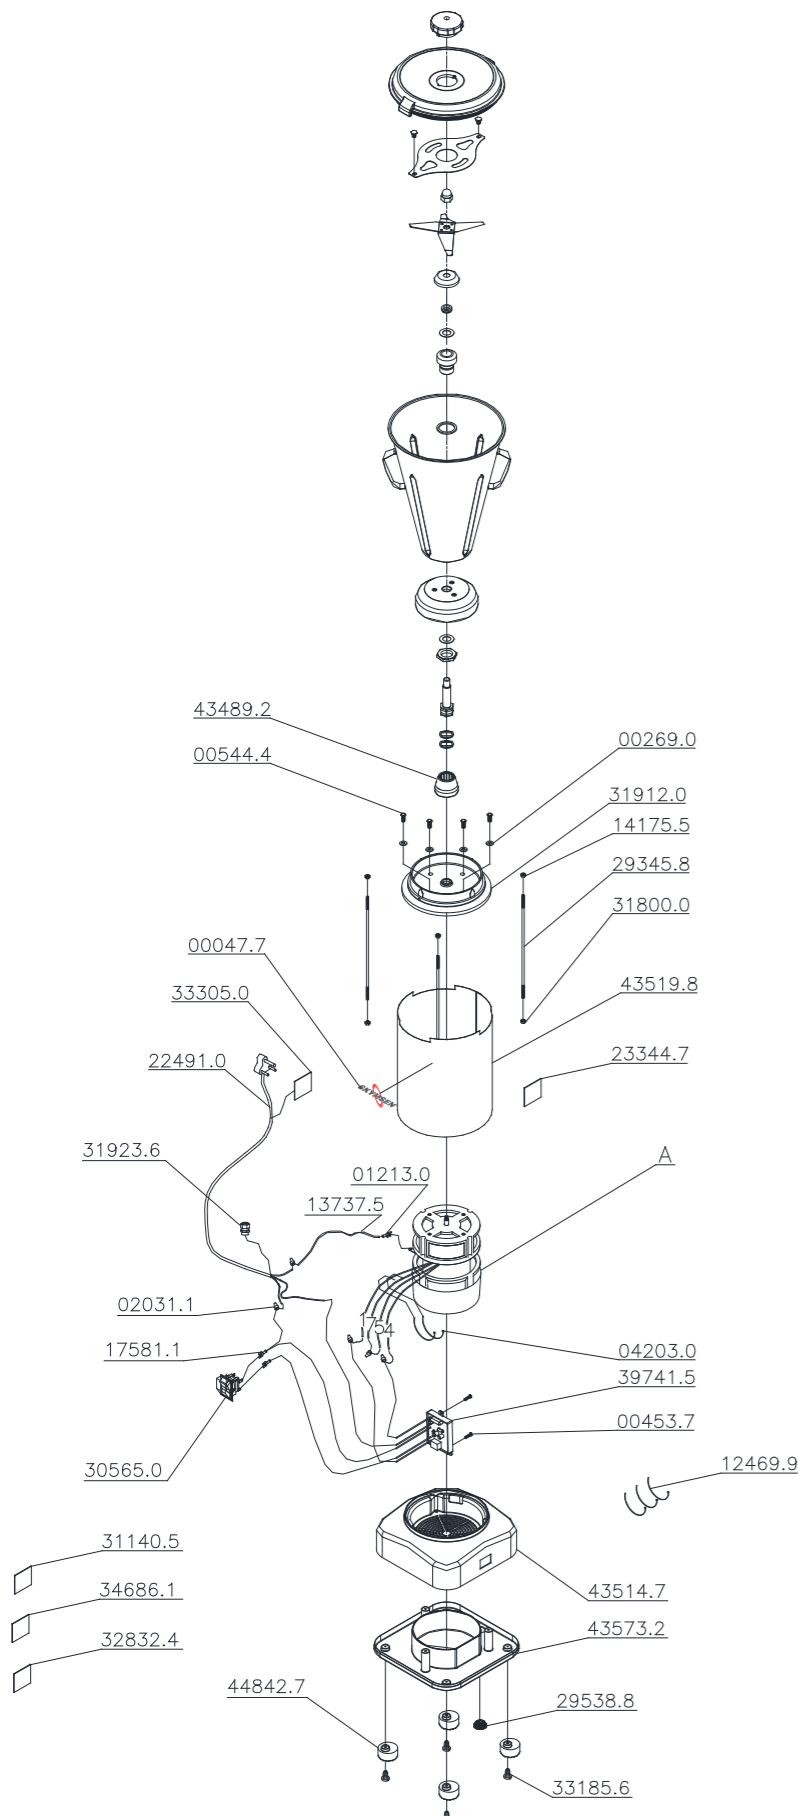

LQS1004

LQS1004

Copo Completo 44651.3

Mancal Completo 43222.9

STOCK CODE	DESCRIPTION	MAN.PART NUMBER / DRAWING REF
XLQS8926	LIQ SKYMPSEN LAR(4lt)-SCREW B.4,2X9	004537
XLQS8927	LIQ SKYMPSEN LAR(4LT+25LT)-INSULATING TERMINAL	012130
XLQS8928	LIQ SKYMPSEN LAR(4LT+25LT)-NYLON COVER	020311
XLQS8929	LIQ SKYMPSEN LAR(4LT)- CLAMP	042030
XLQS8930	LIQ SKYMPSEN LAR(4LT+25LT)-EARTH WIRE	137375
XLQS8931	LIQ SKYMPSEN LAR(4LT+25LT)-POSITIVE TERMINAL LOCK	175811
XLQS8932	LIQ SKYMPSEN LAR(4LT)-CABLE 3X1.5MM2 WITH PLUG	224910
XLQS8933	LIQ SKYMPSEN LAR(4LT)-SWITCH 30223 M2FT2FE3V/197	305650
XLQS8934	LIQ SKYMPSEN LAR(4LT+25LT)-CORD HOLDER PG13,5 LC+P/9	319236
XLQS8936	LIQ SKYMPSEN LAR(4LT)- COVER	399817
XLQS8937	LIQ SKYMPSEN LAR(4LT)- COMPLETE CUTTING UNIT	432229
XLQS8938	LIQ SKYMPSEN LAR(4LT)-COMPLETE JUG	446513
XLQS8939	LIQ SKYMPSEN LAR(4LT)-CIRCUIT PROTECTOR	397415
XLQS8650	LIQ SKYMPSEN LAR(4, 8, 15 & 25lt)-BEARING ASSY(ALL)	146501
XLQS1000	LIQ SKYMPSEN 4LT -(NEW) - BLACK PLASTIC FLANGE(ALL)	319120