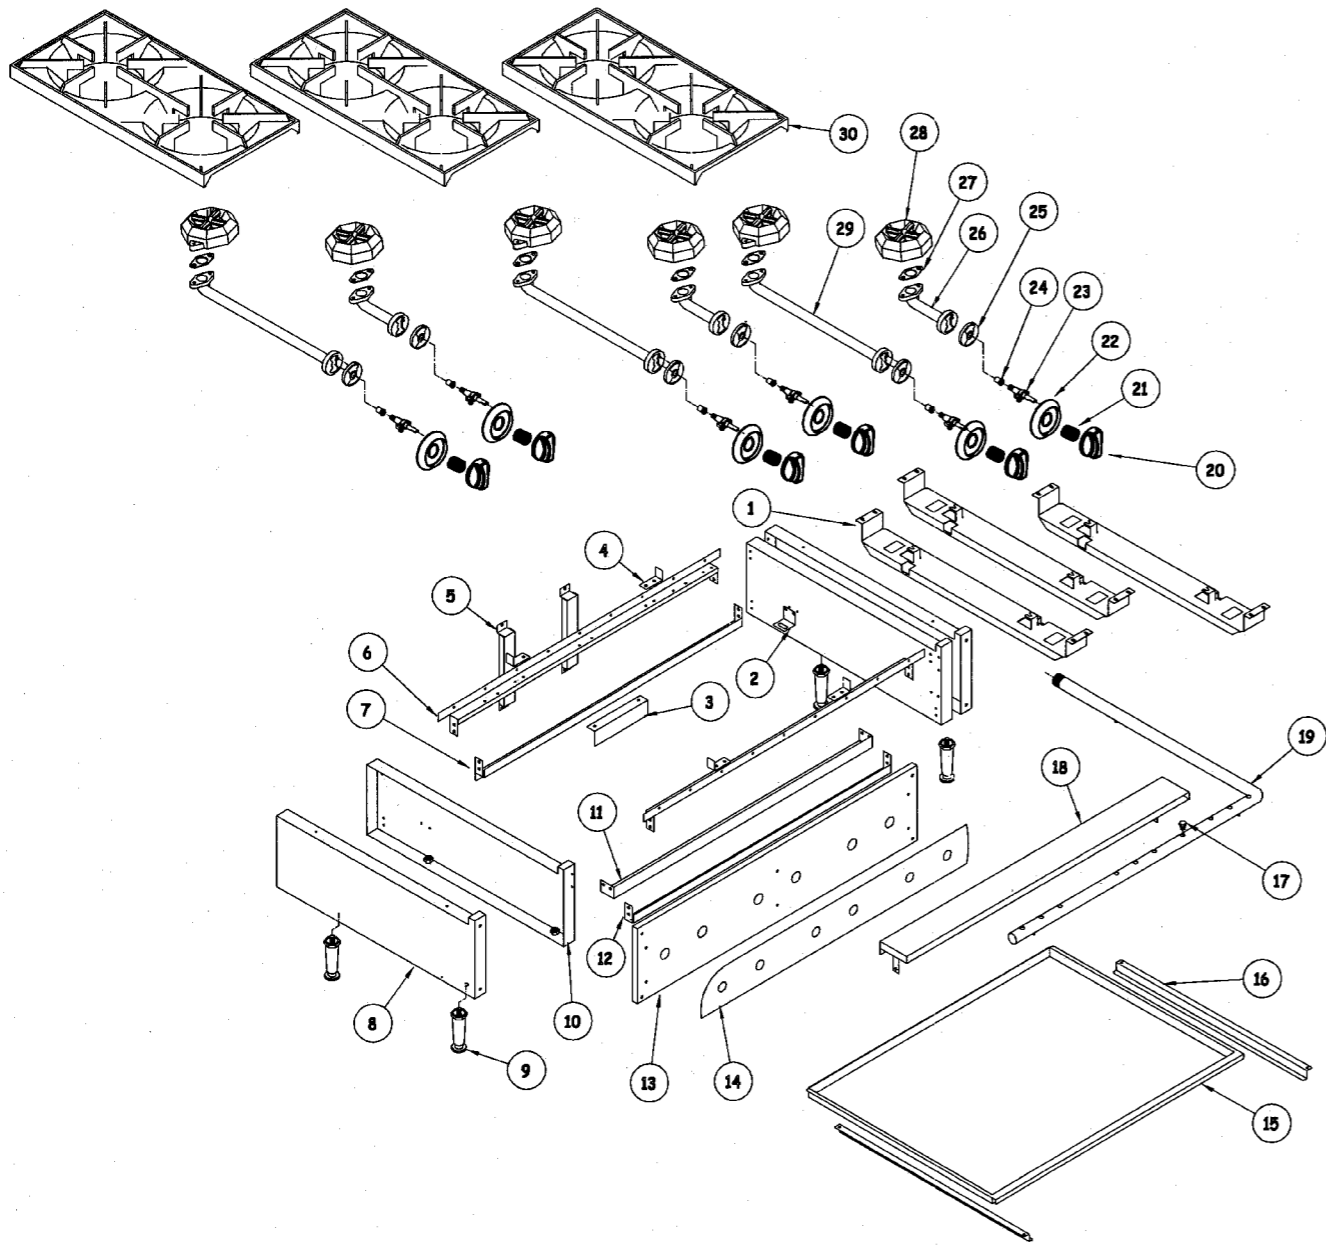

STG0006

STG0006

STOCK CODE	DESCRIPTION	MAN.PART NUMBER	DRAWING REF
XSTG0010	GAS STOVE - FOOT (STG0002/4/6)	7-FOOT-GGR0004	9
XSTG0011	GAS STOVE - 6 BURNER MANIFOLD (STG0002/4/6)	7-MAN-STG0006	19
XKNB0002	CONTROL KNOB APEX(SILVER)	3-CK-APEX	20
XKNB0018	APEX CONTROL KNOB SPRING	7-KS-APEX	21
XSTG0008	GAS STOVE - VALVE (STG0002/4/6)	7-VAL-STG0002	23
XSTG0007	GAS STOVE - JETS (STG0002/4/6)	7-JET-STG-55	24
XSTG0006	GAS STOVE - AIR INLET FLANGE (STG0002/4/6)	7-AIV-STG0002	25
XSTG0005	GAS STOVE - SHORT BURNER PIPE (STG0002/4/6)	7-SBP-STG0002	26
XSTG0003	GAS STOVE - BURNER GASKET (STG0002/4/6)	3-BE-STG0002	27
XSTG0012	GAS STOVE - BURNER - (STG0002/4/6)	7-BURNER-STG002	28
XSTG0004	GAS STOVE - LONG BURNER PIPE (STG0002/4/6)	7-LBP-STG0002	29
XSTG0001	GAS STOVE - COST IRON TOP GRATE (STG0002/4/6)	7-SG-STG0002	30